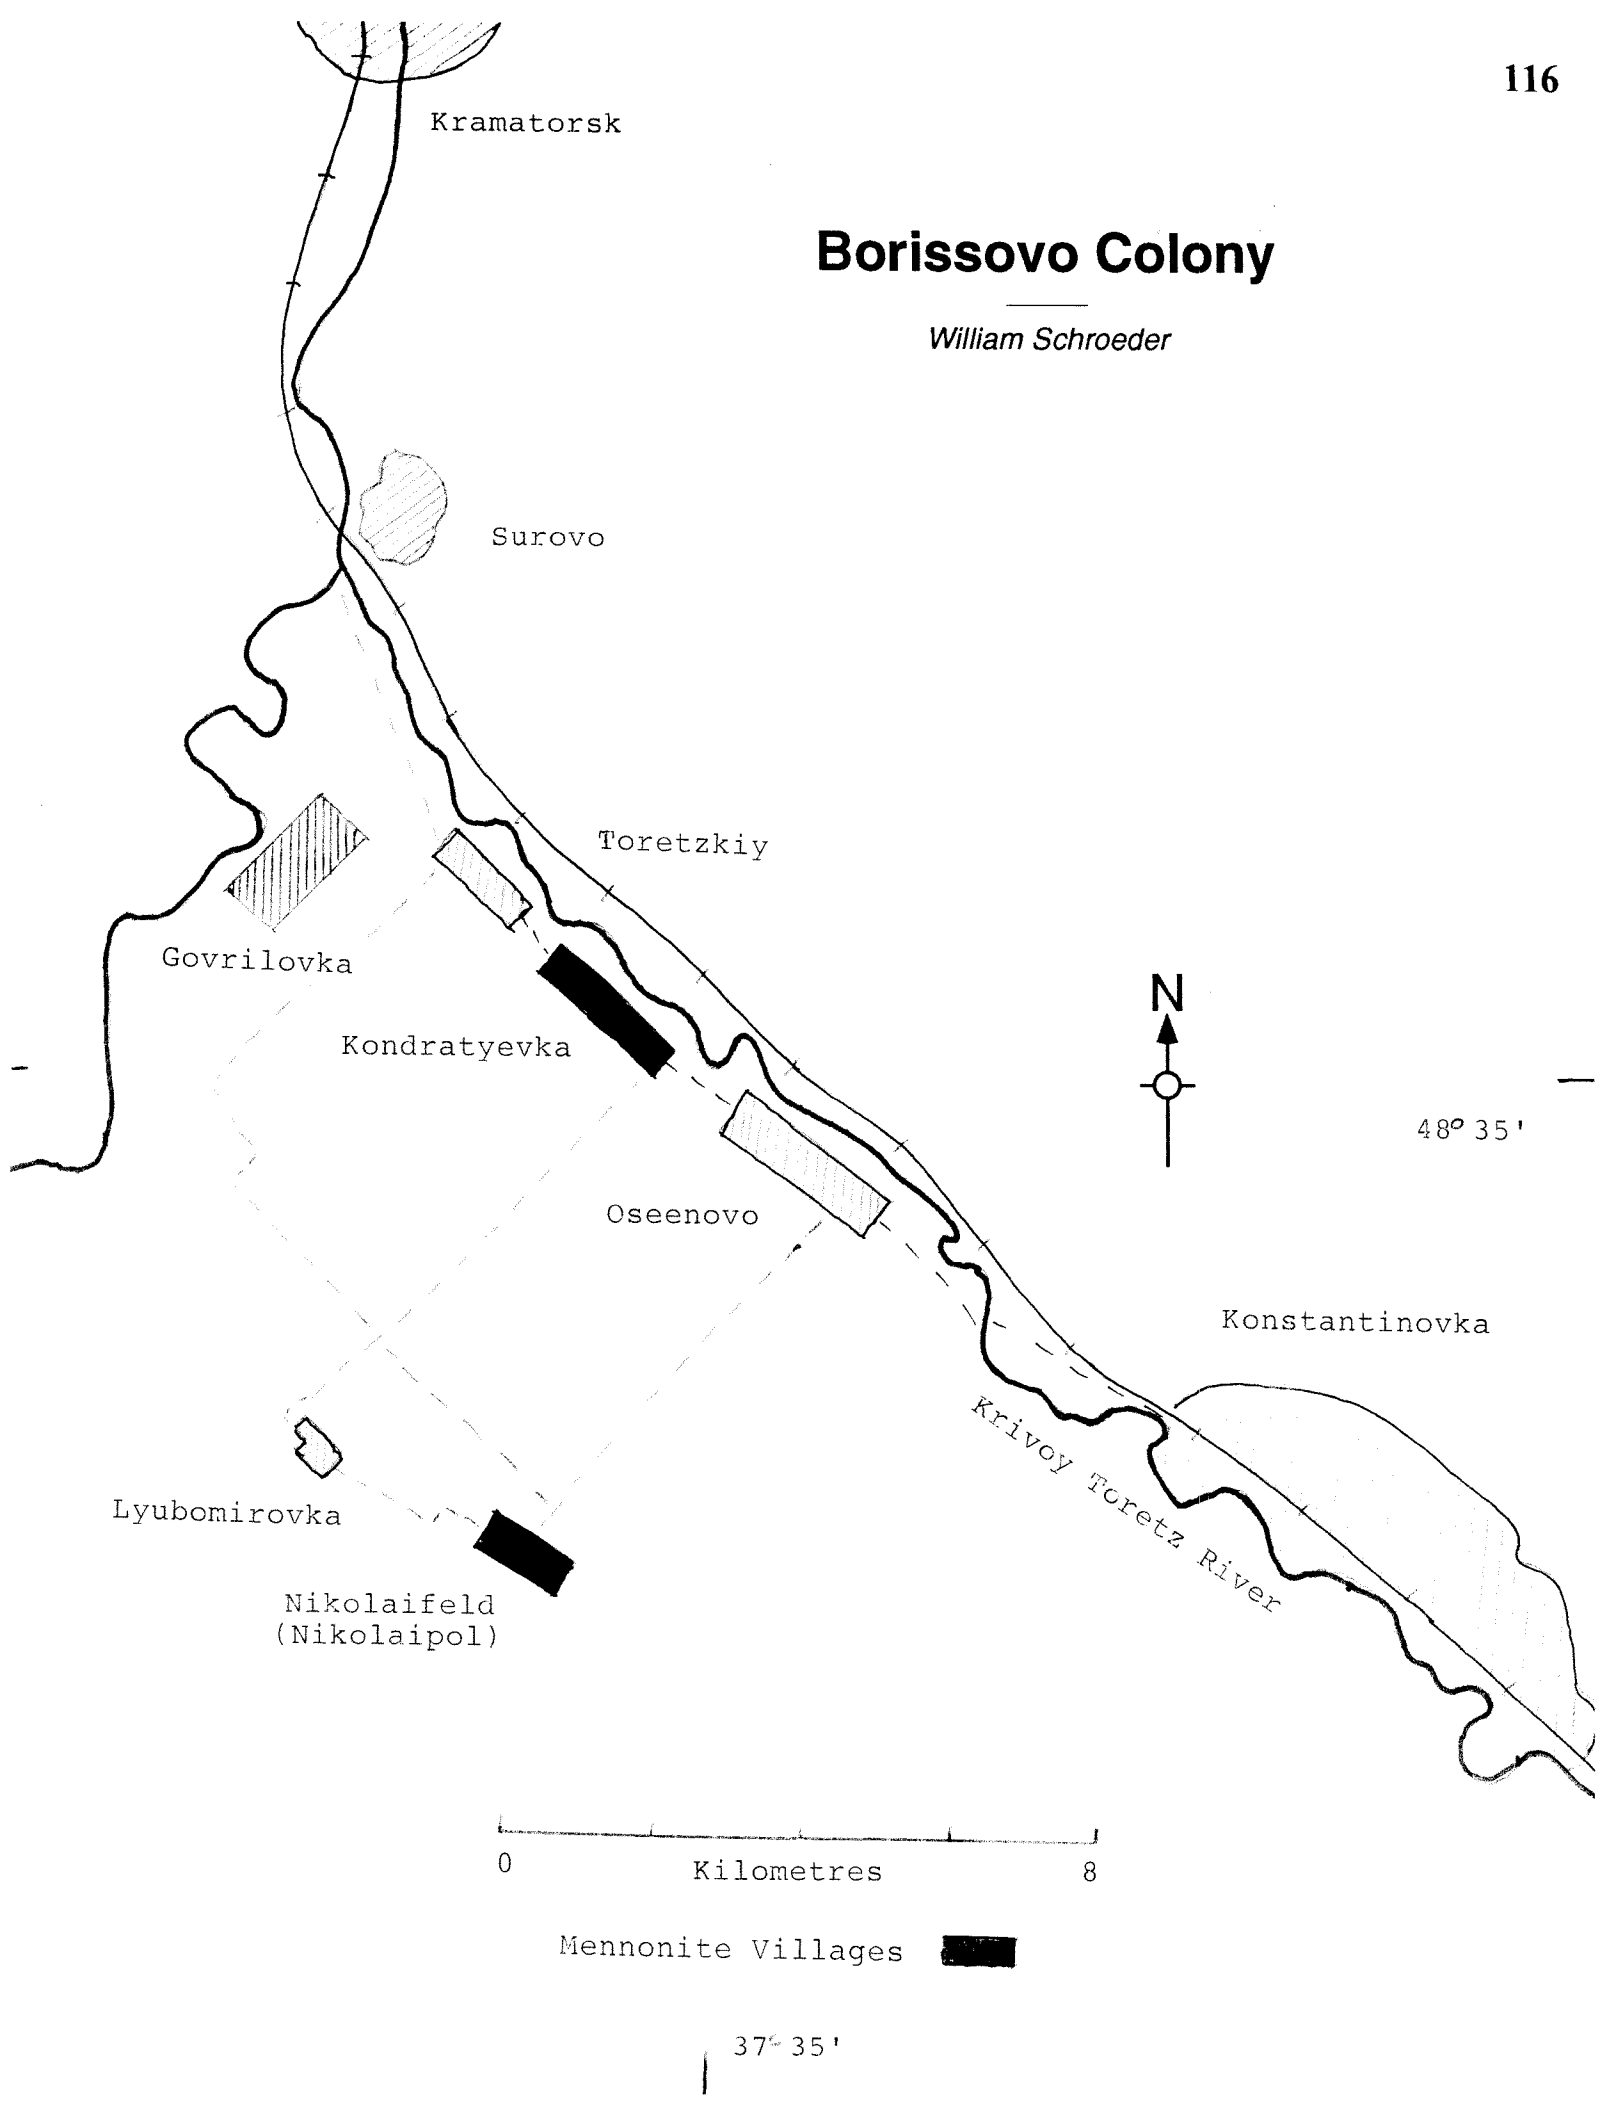

Borrisovo Colony

William Schroeder

Govrilovka

Kondratyevka

Oseenovo

Lyubomirovka

Nikolaifeld
(Nikolaipol)

Kramatorsk

Surovo

Toretzkiy

Konstantinovka

Krivoy Toretz River

48° 35'

Mennonite Villages

37° 35'